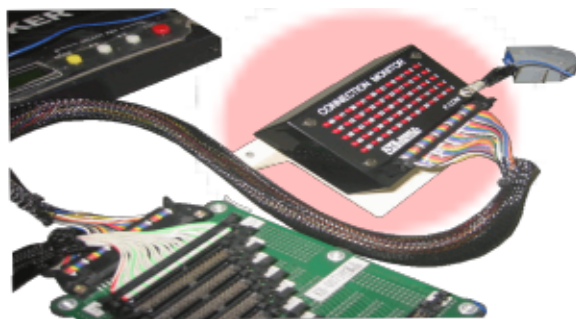

ケーブルチェッカー
「完ぺき/完美」
の姉妹機
KUROKO

黒子

完ぺきの作業効率の向上に貢献、単独で使用も可能

- ケーブルチェッカー「完ぺき/完美」の姉妹機
→ 完ぺきとの併用はもちろん、単独でも使用可能
- 完ぺきで使う変換コネクタがそのまま使用可能（互換性あり）
→ 完ぺきの治具と共有できる
- 50個のLEDを実装。一目で検査結果を確認可能

小型軽量、電池駆動でどこでも使用できる扱いやすさ

- 手元に置いて作業でき、効率的な導通確認作業が可能
- 小型軽量で抜群の携帯性。電池駆動でどこでも使用可能
→ 使う電池は単三電池2本だけ
- 見やすいところに黒子を設置できるマグネット付き
→ 筐体や図面台などに取り付け可能

黒子で制作、完ぺきで検査

- 黒子と完ぺきの表示の両方で接続の確認が可能
→ 完ぺきと接続しておけば完ぺきの表示が見えないところでも黒子で導通を確認できる
- 自動検査と配線作業を同時に行える
→ 完ぺきで自動検査、黒子で配線作業とモード切替なしで効率的に作業可能

仕様

- ・外形：100×65×35（樹脂ケース、突起部含まず）
- ・電源：単三電池2本
- 裏面ラバーマグネット貼り付け
- ・付属品：クリップ・クリップコード1m 1本
- ・本体：赤LED 50個
- ・適合コネクタ：ケーブル側 HIF3BA-50D-2.54R
- 50芯フラットケーブル1m（両端コネクタ付）
- ケーブルチェッカ（完ぺき/完美）接続用または途中切断にて治具作成用に使用可能