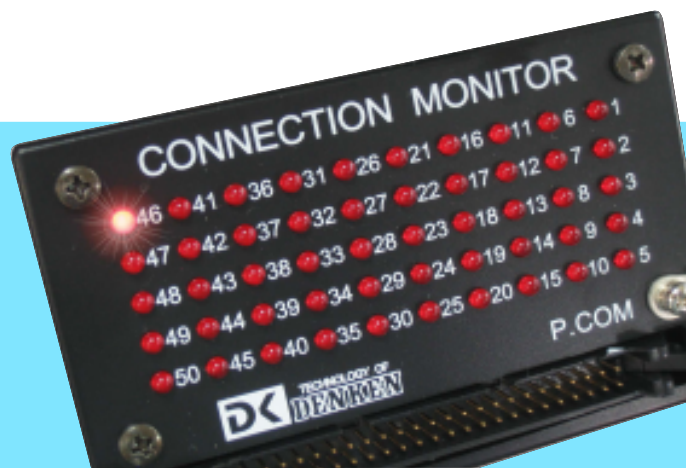

ケーブルチェッカー
「完ぺき/完美」
の姉妹機
KUROKO

黒子

完ぺきの作業効率の向上に貢献、単独で使用も可能

- ケーブルチェッカー「完ぺき/完美」の姉妹機
→ 完ぺきとの併用はもちろん、単独でも使用可能
- 完ぺきで使う変換コネクタがそのまま使用可能（互換性あり）
→ 完ぺきの治具と共有できる
- 50個のLEDを実装。一目で検査結果を確認可能

小型軽量、電池駆動でどこでも使用できる扱いやすさ

- 手元に置いて作業でき、効率的な導通確認作業が可能
- 小型軽量で抜群の携帯性。電池駆動でどこでも使用可能
→ 使う電池は単三電池2本だけ
- 見やすいところに黒子を設置できるマグネット付き
→ 筐体や図面台などに取り付け可能

黒子で制作、完ぺきで検査

- 黒子と完ぺきの表示の両方で接続の確認が可能
→ 完ぺきと接続しておけば完ぺきの表示が見えないところでも黒子で導通を確認できる
- 自動検査と配線作業を同時に行える
→ 完ぺきで自動検査、黒子で配線作業とモード切替なしで効率的に作業可能

仕様

- ・外形：100×65×35（樹脂ケース、突起部含まず）
- ・電源：単三電池2本
- 裏面ラバーマグネット貼り付け
- ・付属品：クリップ・クリップコード1m 1本
- ・本体：赤LED 50個
- ・適合コネクタ：ケーブル側 HIF3BA-50D-2.54R
- 50芯フラットケーブル1m（両端コネクタ付）
- ケーブルチェッカ（完ぺき/完美）接続用または途中切断にて治具作成用に使用可能