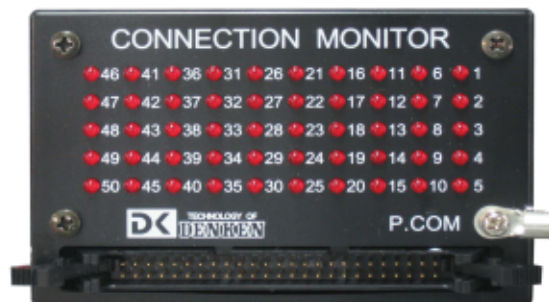

ケーブルチェッカー
「完ぺき/完美」
の姉妹機
KUROKO

黒子

完ぺきの作業効率の向上に貢献、単独で使用も可能

- ケーブルチェッカー「完ぺき/完美」の姉妹機
→ 完ぺきとの併用はもちろん、単独でも使用可能
- 完ぺきで使う変換コネクタがそのまま使用可能（互換性あり）
→ 完ぺきの治具と共有できる
- 50個のLEDを実装。一目で検査結果を確認可能

小型軽量、電池駆動でどこでも使用できる扱いやすさ

- 手元に置いて作業でき、効率的な導通確認作業が可能
- 小型軽量で抜群の携帯性。電池駆動でどこでも使用可能
→ 使う電池は単三電池2本だけ
- 見やすいところに黒子を設置できるマグネット付き
→ 筐体や図面台などに取り付け可能

黒子で制作、完ぺきで検査

- 黒子と完ぺきの表示の両方で接続の確認が可能
→ 完ぺきと接続しておけば完ぺきの表示が見えないところでも黒子で導通を確認できる
- 自動検査と配線作業を同時に行える
→ 完ぺきで自動検査、黒子で配線作業とモード切替なしで効率的に作業可能

仕様

- ・外形：100×65×35（樹脂ケース、突起部含まず）
- ・電源：単三電池2本
- 裏面ラバーマグネット貼り付け
- ・付属品：クリップ・クリップコード1m 1本
- ・本体：赤LED 50個
- ・適合コネクタ：ケーブル側 HIF3BA-50D-2.54R
- 50芯フラットケーブル1m（両端コネクタ付）
- ケーブルチェッカ（完ぺき/完美）接続用または途中切断にて治具作成用に使用可能