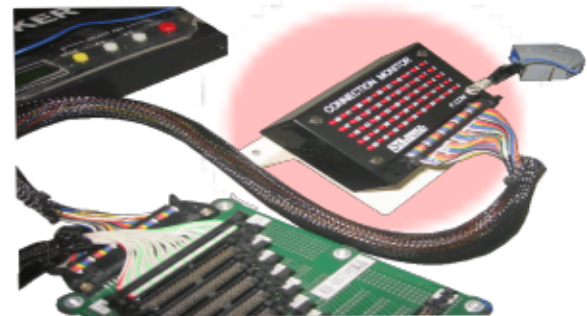

ケーブルチェッカー
「完ぺき/完美」
の姉妹機

黒子

1. 完ぺきの作業効率の向上に貢献
—単独での使用も可能
2. 小型軽量、使用場所を選ばない扱いやすさ
—どこでも見やすい位置で検査が可能
3. 完ぺきとの連携使用
—自動検査と配線作業の分業が可能

価格 **12,000 円** (税別)

完ぺきでの作業の効率化に・単独での使用も可能

- ケーブルチェッカー「完ぺき/完美」の姉妹機！
—完ぺきとの併用はもちろん、単独で使用することも可能です
- 「完ぺき」で使っている変換コネクタがそのまま使用可能(互換性あり)
—「完ぺき」でご使用の治具と共有にすることができます
- 50個のLEDを実装。一目で検査結果を確認可能です

小型軽量、電池駆動でどこでも使用できる扱いやすさ

- 手元に置いて作業でき、効率的な導通確認作業が可能
- 小型軽量で抜群の携帯性。電池駆動でどこでも使用可能
—使う電池は単三電池2本だけ
- 見やすい所に黒子を設置できるラバーマグネット付き
—筐体や図面台などに取り付け可能

黒子で製作、完ぺきで検査

- 黒子、完ぺきの表示の両方で接続の確認が可能
—完ぺきと接続しておけば完ぺきの表示が見えない所でも黒子で導通を確認できます
- 自動検査と配線作業を同時に行えます
—完ぺきで自動検査、黒子で配線作業とモード切り替えなしで能率的に作業できます

仕様

- ・外形：100×65×35 (黒樹脂ケース：突起部含まず)
- 裏面ラバーマグネット貼り付け
- ・本体：赤LED 50個
- ・適合コネクタ：ケーブル側：HIF38A-500-2.54R
- ・電源：乾電池 単三型2本
- 内蔵形：裏蓋より交換可
- ・付属品：クリップ・クリップコード1m：1本

オプション

- ・オプション(別売)：50芯フラットケーブル1m(両端コネクタ付)
- ケーブルチェッカ(完ぺき/完美)接続用、または途中切断にて治具作成用に使用できます。
- 価格：1000円(税別)