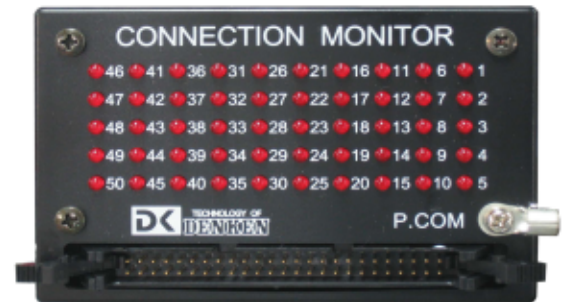

ケーブルチェッカー
「完ぺき/完美」
の姉妹機

黒子

1. 完ぺきの作業効率の向上に貢献
—単独での使用も可能
2. 小型軽量、使用場所を選ばない扱いやすさ
—どこでも見やすい位置で検査が可能
3. 完ぺきとの連携使用
—自動検査と配線作業の分業が可能

価格 **12,000 円** (税別)

完ぺきでの作業の効率化に・単独での使用も可能

- ケーブルチェッカー「完ぺき/完美」の姉妹機！
—完ぺきとの併用はもちろん、単独で使用することも可能です
- 「完ぺき」で使っている変換コネクタがそのまま使用可能(互換性あり)
—「完ぺき」でご使用の治具と共有にすることができます
- 50個のLEDを実装。一目で検査結果を確認可能です

小型軽量、電池駆動でどこでも使用できる扱いやすさ

- 手元に置いて作業でき、効率的な導通確認作業が可能
- 小型軽量で抜群の携帯性。電池駆動でどこでも使用可能
—使う電池は単三電池2本だけ
- 見やすい所に黒子を設置できるラバーマグネット付き
—筐体や図面台などに取り付け可能

黒子で製作、完ぺきで検査

- 黒子、完ぺきの表示の両方で接続の確認が可能
—完ぺきと接続しておけば完ぺきの表示が見えない所でも黒子で導通を確認できます
- 自動検査と配線作業を同時に行えます
—完ぺきで自動検査、黒子で配線作業とモード切り替えなしで能率的に作業できます

仕様

- ・外形：100×65×35 (黒樹脂ケース：突起部含まず)
- 裏面ラバーマグネット貼り付け
- ・本体：赤LED 50個
- ・適合コネクタ：ケーブル側：HIF38A-500-2.54R
- ・電源：乾電池 単三型2本
- 内蔵形：裏蓋より交換可
- ・付属品：クリップ・クリップコード1m：1本

オプション

- ・オプション(別売)：50芯フラットケーブル1m(両端コネクタ付)
- ケーブルチェッカ(完ぺき/完美)接続用、または途中切断にて治具作成用に使用できます。
- 価格：1000円(税別)