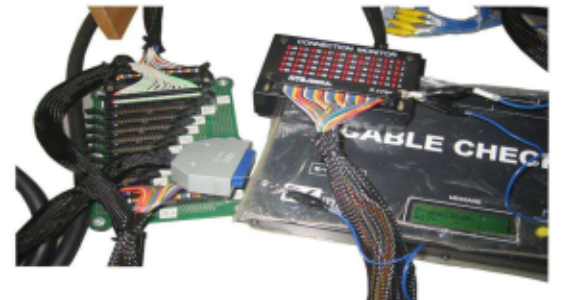

ケーブルチェッカー
「完ぺき/完美」
の姉妹機

黒子

1. 完ぺきの作業効率の向上に貢献
—単独での使用も可能
2. 小型軽量、使用場所を選ばない扱いやすさ
—どこでも見やすい位置で検査が可能
3. 完ぺきとの連携使用
—自動検査と配線作業の分業が可能

価格 **12,000 円** (税別)

完ぺきでの作業の効率化に・単独での使用も可能

- ケーブルチェッカー「完ぺき/完美」の姉妹機！
—完ぺきとの併用はもちろん、単独で使用することも可能です
- 「完ぺき」で使っている変換コネクタがそのまま使用可能(互換性あり)
—「完ぺき」でご使用の治具と共有にすることができます
- 50個のLEDを実装。一目で検査結果を確認可能です

小型軽量、電池駆動でどこでも使用できる扱いやすさ

- 手元に置いて作業でき、効率的な導通確認作業が可能
- 小型軽量で抜群の携帯性。電池駆動でどこでも使用可能
—使う電池は単三電池2本だけ
- 見やすい所に黒子を設置できるラバーマグネット付き
—筐体や図面台などに取り付け可能

黒子で製作、完ぺきで検査

- 黒子、完ぺきの表示の両方で接続の確認が可能
—完ぺきと接続しておけば完ぺきの表示が見えない所でも黒子で導通を確認できます
- 自動検査と配線作業を同時に行えます
—完ぺきで自動検査、黒子で配線作業とモード切り替えなしで能率的に作業できます

仕様

- ・外形：100×65×35 (黒樹脂ケース：突起部含まず)
- 裏面ラバーマグネット貼り付け
- ・本体：赤LED 50個
- ・適合コネクタ：ケーブル側：HIF38A-500-2.54R
- ・電源：乾電池 単三型2本
- 内蔵形：裏蓋より交換可
- ・付属品：クリップ・クリップコード1m：1本

オプション

- ・オプション(別売)：50芯フラットケーブル1m(両端コネクタ付)
- ケーブルチェッカ(完ぺき/完美)接続用、または途中切断にて治具作成用に使用できます。
- 価格：1000円(税別)