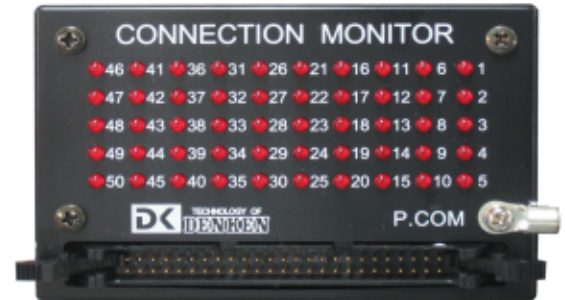

ケーブルチェッカー
「完ぺき/完美」
の姉妹機

黒子

1. 完ぺきの作業効率の向上に貢献
—単独での使用も可能
2. 小型軽量、使用場所を選ばない扱いやすさ
—どこでも見やすい位置で検査が可能
3. 完ぺきとの連携使用
—自動検査と配線作業の分業が可能

価格 **12,000 円** (税別)

完ぺきでの作業の効率化に・単独での使用も可能

- ケーブルチェッカー「完ぺき/完美」の姉妹機！
—完ぺきとの併用はもちろん、単独で使用することも可能です
- 「完ぺき」で使っている変換コネクタがそのまま使用可能(互換性あり)
—「完ぺき」でご使用の治具と共有にすることができます
- 50個のLEDを実装。一目で検査結果を確認可能です

小型軽量、電池駆動でどこでも使用できる扱いやすさ

- 手元に置いて作業でき、効率的な導通確認作業が可能
- 小型軽量で抜群の携帯性。電池駆動でどこでも使用可能
—使う電池は単三電池2本だけ
- 見やすい所に黒子を設置できるラバーマグネット付き
—筐体や図面台などに取り付け可能

黒子で製作、完ぺきで検査

- 黒子、完ぺきの表示の両方で接続の確認が可能
—完ぺきと接続しておけば完ぺきの表示が見えない所でも黒子で導通を確認できます
- 自動検査と配線作業を同時に行えます
—完ぺきで自動検査、黒子で配線作業とモード切り替えなしで能率的に作業できます

仕様

- 外形：100×65×35 (黒樹脂ケース：突起部含まず) ● 電源：乾電池 単三型2本
- 裏面ラバーマグネット貼り付け —内蔵形：裏蓋より交換可
- 本体：赤LED 50個 ● 付属品：クリップ・クリップコード1m：1本
- 適合コネクタ：ケーブル側：HIF38A-500-2.54R

本書に記載されている内容は、予告なく変更することがあります。 ※本書に記載されている各製品名は、各社における商標または登録商標です。