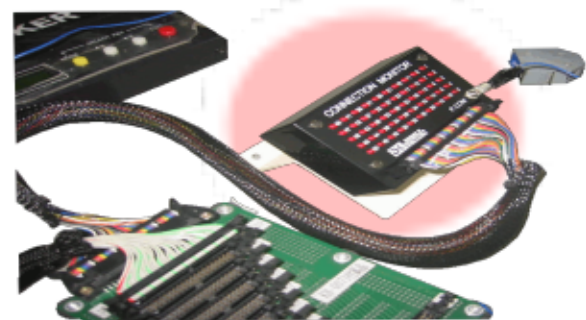

ケーブルチェッカー
「完ぺき/完美」
の姉妹機

黒子

1. 完ぺきの作業効率の向上に貢献
—単独での使用も可能
2. 小型軽量、使用場所を選ばない扱いやすさ
—どこでも見やすい位置で検査が可能
3. 完ぺきとの連携使用
—自動検査と配線作業の分業が可能

価格 **12,000 円** (税別)

完ぺきでの作業の効率化に・単独での使用も可能

- ケーブルチェッカー「完ぺき/完美」の姉妹機！
—完ぺきとの併用はもちろん、単独で使用することも可能です
- 「完ぺき」で使っている変換コネクタがそのまま使用可能(互換性あり)
—「完ぺき」でご使用の治具と共有にすることができます
- 50個のLEDを実装。一目で検査結果を確認可能です

小型軽量、電池駆動でどこでも使用できる扱いやすさ

- 手元に置いて作業でき、効率的な導通確認作業が可能
- 小型軽量で抜群の携帯性。電池駆動でどこでも使用可能
—使う電池は単三電池2本だけ
- 見やすい所に黒子を設置できるラバーマグネット付き
—筐体や図面台などに取り付け可能

黒子で製作、完ぺきで検査

- 黒子、完ぺきの表示の両方で接続の確認が可能
—完ぺきと接続しておけば完ぺきの表示が見えない所でも黒子で導通を確認できます
- 自動検査と配線作業を同時に行えます
—完ぺきで自動検査、黒子で配線作業とモード切り替えなしで能率的に作業できます

仕様

- 外形：100×65×35 (黒樹脂ケース：突起部含まず) ● 電源：乾電池 単三型2本
- 裏面ラバーマグネット貼り付け —内蔵形：裏蓋より交換可
- 本体：赤LED 50個 ● 付属品：クリップ・クリップコード1m：1本
- 適合コネクタ：ケーブル側：HIF38A-500-2.54R

本書に記載されている内容は、予告なく変更することがあります。 ※本書に記載されている各製品名は、各社における商標または登録商標です。