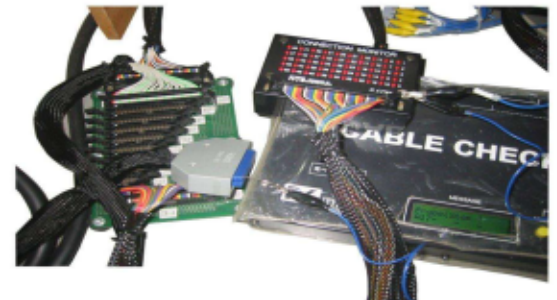

ケーブルチェッカー
「完ぺき/完美」
の姉妹機

黒子

1. 完ぺきの作業効率の向上に貢献
—単独での使用も可能
2. 小型軽量、使用場所を選ばない扱いやすさ
—どこでも見やすい位置で検査が可能
3. 完ぺきとの連携使用
—自動検査と配線作業の分業が可能

価格 **12,000 円** (税別)

完ぺきでの作業の効率化に・単独での使用も可能

- ケーブルチェッカー「完ぺき/完美」の姉妹機！
—完ぺきとの併用はもちろん、単独で使用することも可能です
- 「完ぺき」で使っている変換コネクタがそのまま使用可能(互換性あり)
—「完ぺき」でご使用の治具と共有にすることができます
- 50個のLEDを実装。一目で検査結果を確認可能です

小型軽量、電池駆動でどこでも使用できる扱いやすさ

- 手元に置いて作業でき、効率的な導通確認作業が可能
- 小型軽量で抜群の携帯性。電池駆動でどこでも使用可能
—使う電池は単三電池2本だけ
- 見やすい所に黒子を設置できるラバーマグネット付き
—筐体や図面台などに取り付け可能

黒子で製作、完ぺきで検査

- 黒子、完ぺきの表示の両方で接続の確認が可能
—完ぺきと接続しておけば完ぺきの表示が見えない所でも黒子で導通を確認できます
- 自動検査と配線作業を同時に行えます
—完ぺきで自動検査、黒子で配線作業とモード切り替えなしで能率的に作業できます

仕様

- 外形：100×65×35 (黒樹脂ケース：突起部含まず) ● 電源：乾電池 単三型2本
- 裏面ラバーマグネット貼り付け —内蔵形：裏蓋より交換可
- 本体：赤LED 50個 ● 付属品：クリップ・クリップコード1m：1本
- 適合コネクタ：ケーブル側：HIF38A-500-2.54R

本書に記載されている内容は、予告なく変更することがあります。 ※本書に記載されている各製品名は、各社における商標または登録商標です。